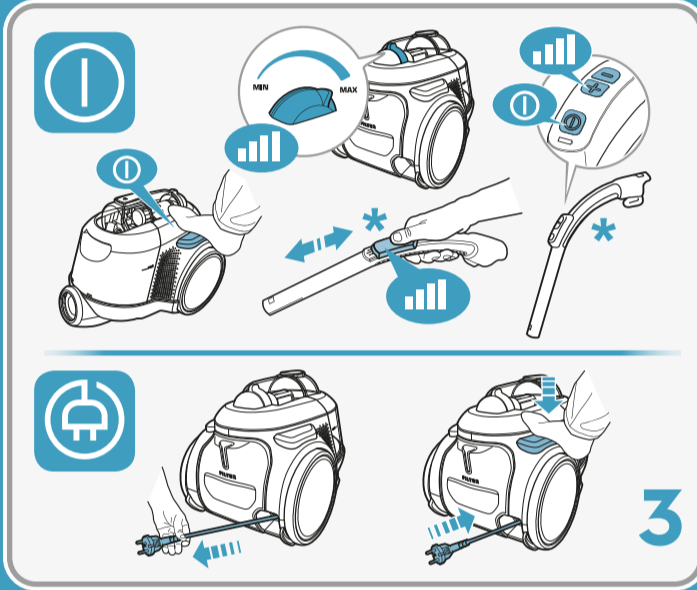

R Recommended nozzle | Empfohlene Düse | Brosse recommandée | فوهة الموصى بها | Препоръчителна дюза | Anbefalet mundstykke | Cepillo recomendado | Broquet recomanat | Escova recomendada | Συνιστώμενο ακροφύσιο | Spazzola consigliata | Aanbevolen mondstuk