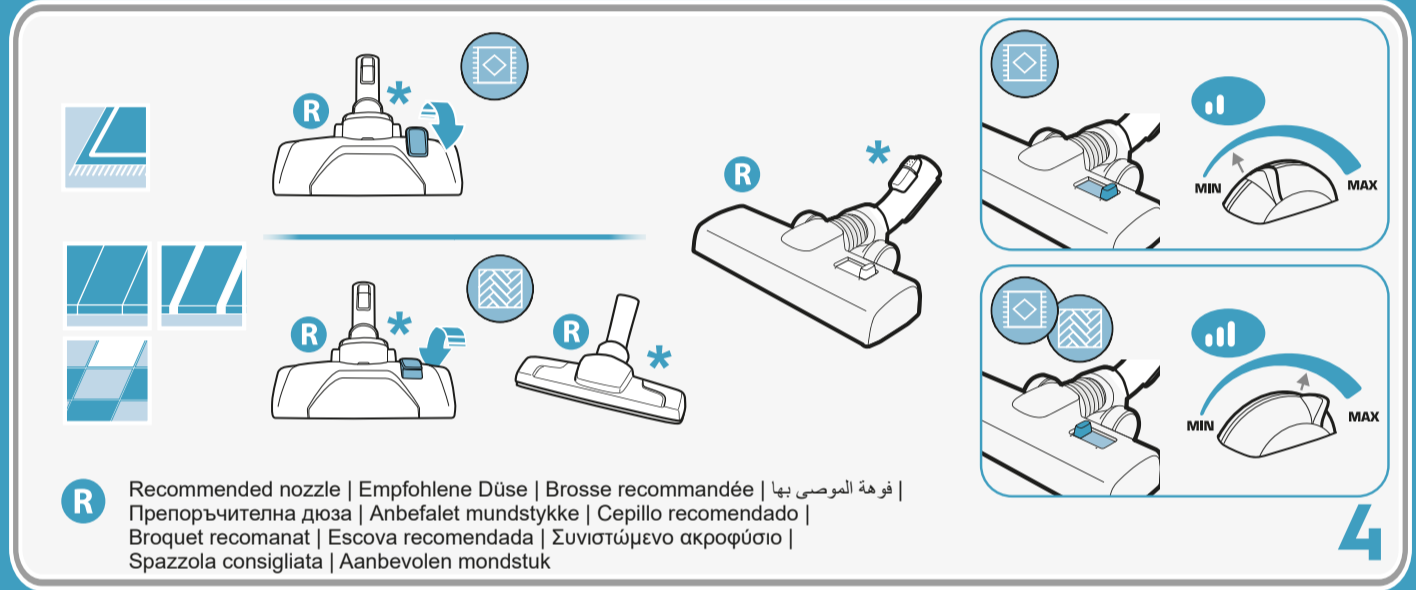

R Recommended nozzle | Empfohlene Düse | Brosse recommandée | فوهة الموصى بها | Препоръчителна дюза | Anbefalet mundstykke | Cepillo recomendado | Broquet recomanat | Escova recomendada | Συνιστώμενο ακροφύσιο | Spazzola consigliata | Aanbevolen mondstuk