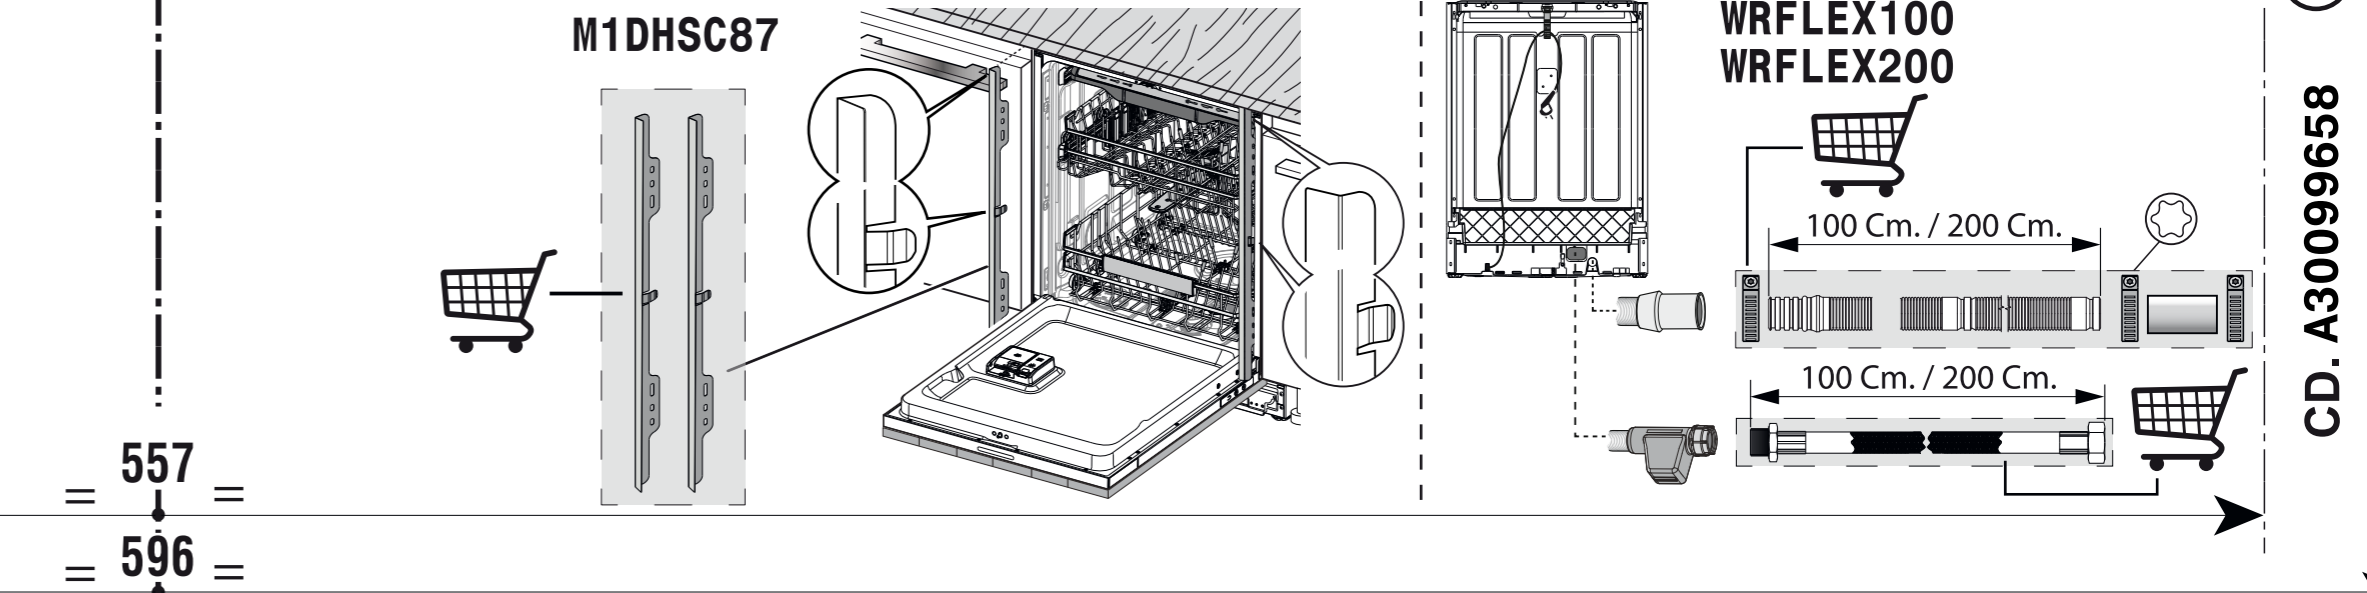

102,5
626
650

530,5

CD_A3009658